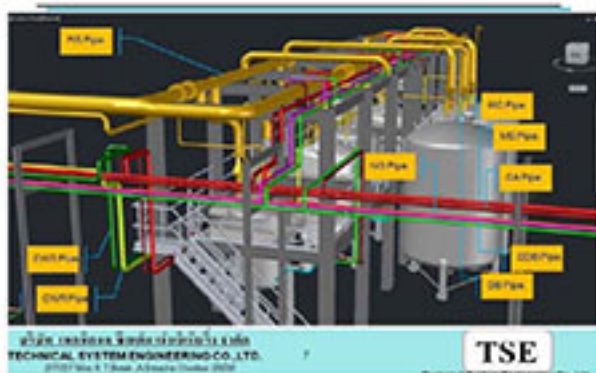

❑ Mechanical work : 3D model
for project tanatex chemical.

M&E

TSE

บริษัท เทคนิคอล ซิสเต็ม เอ็นจิเนียริง จำกัด
TECHNICAL SYSTEM ENGINEERING CO.,LTD.

207/207 Moo 6 T.Bowin ,A.Sriracha Chonburi 20230
Tel : 038-042323, 038-042324 Fax : 038-042324