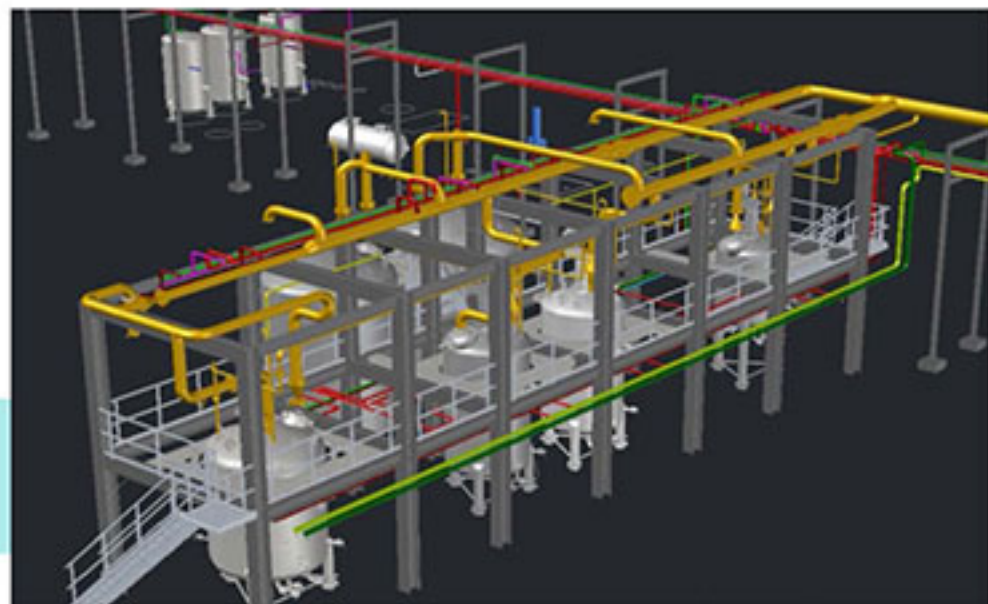

❑ Mechanical work : 3D model
for project tanatex chemical.

M&E

TSE

บริษัท เทคนิคอล ซิสเต็ม เอ็นจิเนียริง จำกัด
TECHNICAL SYSTEM ENGINEERING CO.,LTD.

207/207 Moo 6 T.Bowin ,A.Sriracha Chonburi 20230
Tel : 038-042323, 038-042324 Fax : 038-042324