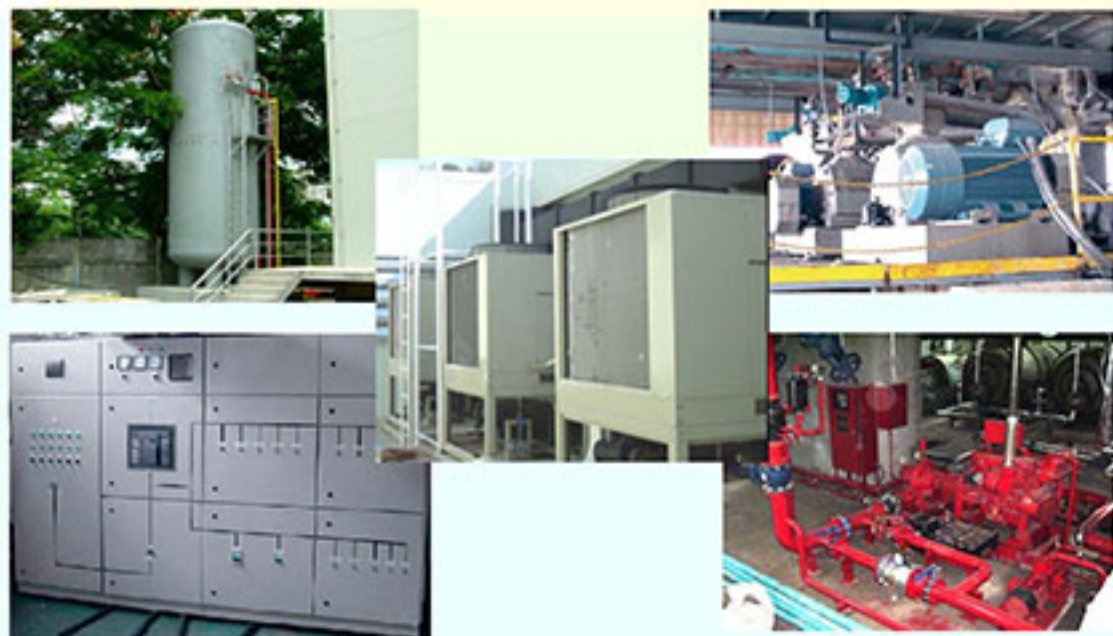

Electrical

- Power system
- PLC system
- Fire alarm system

ผู้ออกแบบและติดตั้งงานระบบต่างๆของโรงงานอุตสาหกรรมตาม

หลักวิชาชีพวิศวกรรมและบริหารงานโครงการแบบมืออาชีพ

TSE

บริษัท เทคนิคอล ซิสเต็ม เอ็นจิเนียริง จำกัด
TECHNICAL SYSTEM ENGINEERING CO.,LTD.