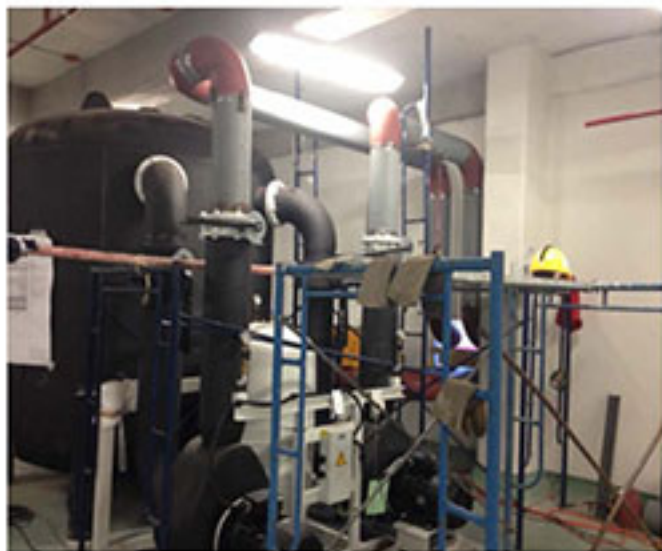

☐ Mechanical work

TSE

บริษัท เทคนิคอล ซิสเต็ม เอ็นจิเนียริง จำกัด
TECHNICAL SYSTEM ENGINEERING CO.,LTD.

207/207 Moo 6 T.Bowin ,A.Sriracha Chonburi 20230
Tel : 038-042323, 038-042324 Fax : 038-042324