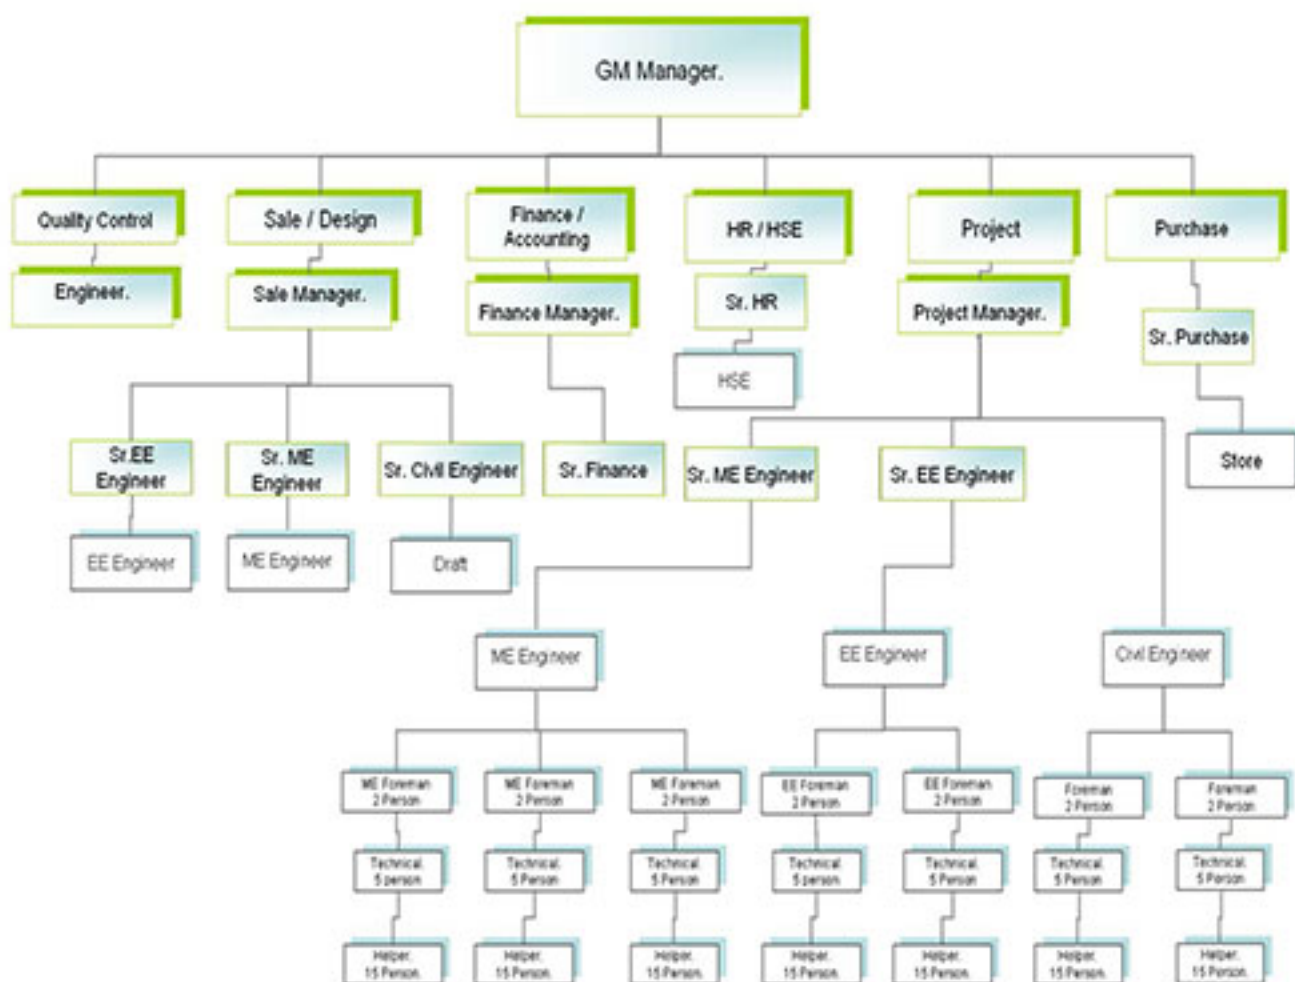

• Organization TSE.

TSE

บริษัท เทคนิคอล ซิสเต็ม เอ็นจิเนียริง จำกัด
TECHNICAL SYSTEM ENGINEERING CO.,LTD.

207/207 Moo 6 T.Bowin ,A.Sriracha Chonburi 20230
Tel : 038-042323, 038-042324 Fax : 038-042324

Design Criteria

Standard Clean room

• ISO Standard (ISO 14644-1)

Class	Count / m³					
	0.1 um	0.2 um	0.3 um	0.5 um	1.0 um	5.0 um
ISO 1	10	2				
ISO 2	100	24	10	4		
ISO 3	1000	237	102	35	8	
ISO 4	10000	2370	1020	352	83	
ISO 5	100000	23700	10200	3520	832	29
ISO 6	1000000	237000	102000	35200	8320	293
ISO 7				352000	83200	2930
ISO 8				3520000	832000	29300
ISO 9				35200000	8320000	293000

• Federal Standard 209 E (FS-209)

Class	Count/ ft³				
	0.1 um	0.2 um	0.3 um	0.5 um	5.0 um
1	35	7.5	3	1	
10	350	75	30	10	
100		750	300	100	
1000				1000	7
10000				10000	70
100000				100000	700

• Summary of acceptance Criteria

		Summary Of Acceptance Criteria Cleanroom Class 100 , ISO 5				
NO	Test Description	FS-209E Class 100		ISO 14644-1 ISO 5		Remark
		0.3 um	0.5 um	0.3 um	0.5 um	
1	Airborne Particle Count Test -Average (Count/m³)	300	100	10,200	3,520	Test Height 1 m above floor
2	Airflow Velocity Test Under -EPA Filter Average (m/s)	0.51±0.10				Test Height 75 mm below ULPA Filter
3	Temperature Test -Average (°C)	22±2				Test Height 1 m above floor
4	Relative Humidity Test -Average (% RH)	40-70				Test Height 1 m above floor
5	Room Pressurization Test -Average (Pa)	0.05				w/ adjacent/ less stringent room
6	Nominal Air Change Rate -Average (ACH/hour)	80				Minimum Standard Specification

TSE

บริษัท เทคนิคอล ซีสเต็ม เอ็นจิเนียริง จำกัด
TECHNICAL SYSTEM ENGINEERING CO.,LTD.

207/207 Moo 6 T.Bowin ,A.Sriracha Chonburi 20230
Tel : 038-042323, 038-042324 Fax : 038-042324