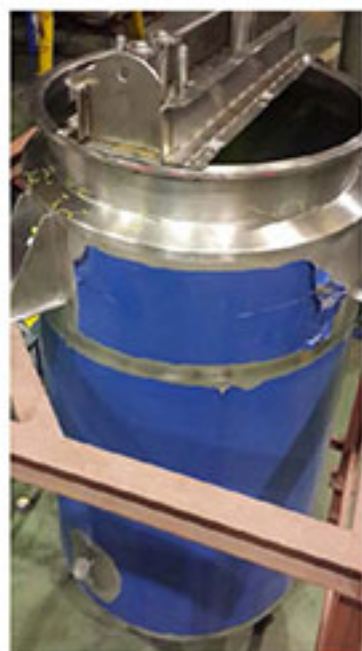

☐ Tank

TSE

บริษัท เทคนิคอล ซิสเต็ม เอ็นจิเนียริง จำกัด
TECHNICAL SYSTEM ENGINEERING CO.,LTD.

207/207 Moo 6 T.Bowin ,A.Sriracha Chonburi 20230
Tel : 038-042323, 038-042324 Fax : 038-042324