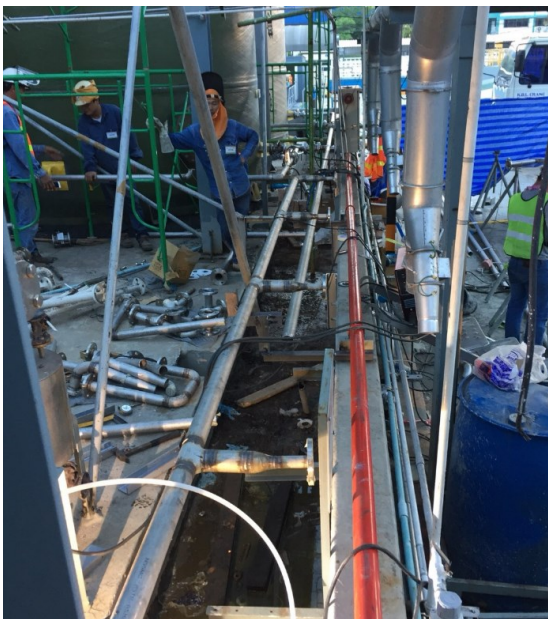

FRP Tank , Structure , SUS Pipe for Chemical

M&E

TSE

บริษัท เทคนิคอล ซีสเต็ม เอ็นจิเนียริง จำกัด
TECHNICAL SYSTEM ENGINEERING CO.,LTD.

207/207 Moo 6 T.Bowin ,A.Sriracha Chonburi 20230
Tel : 038-042323, 038-042324 Fax : 038-042324