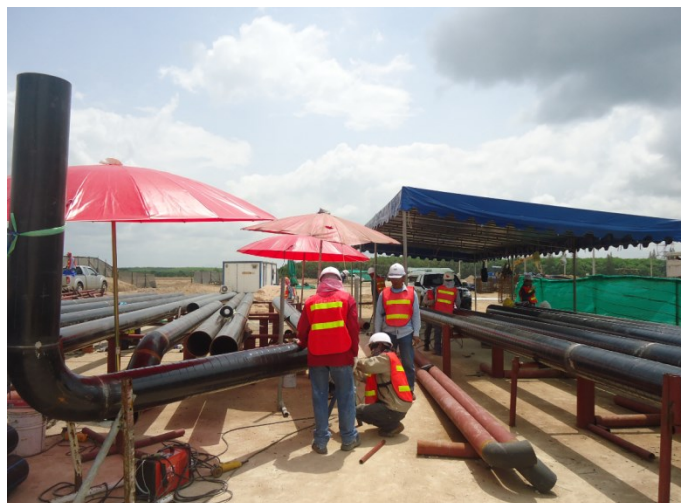

□ Sprinkle system and fire protection system

Fire pump system