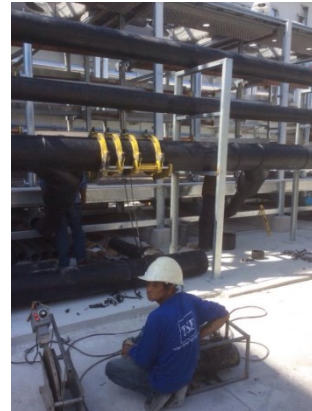

❑ Cooling Tower

M&E

TSE

บริษัท เทคนิคอล ซีสเต็ม เอ็นจิเนียริง จำกัด
TECHNICAL SYSTEM ENGINEERING CO.,LTD.

207/207 Moo 6 T.Bowin ,A.Sriracha Chonburi 20230
Tel : 038-042323, 038-042324 Fax : 038-042324