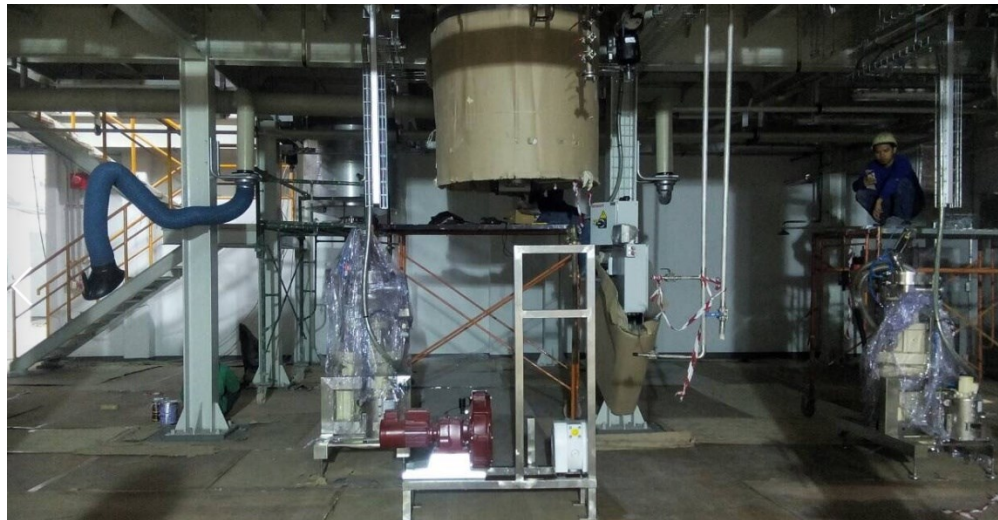

☐ Tank

TSE

บริษัท เทคนิคอล ซีสเต็ม เอ็นจิเนียริง จำกัด
TECHNICAL SYSTEM ENGINEERING CO.,LTD.

207/207 Moo 6 T.Bowin ,A.Sriracha Chonburi 20230
Tel : 038-042323, 038-042324 Fax : 038-042324