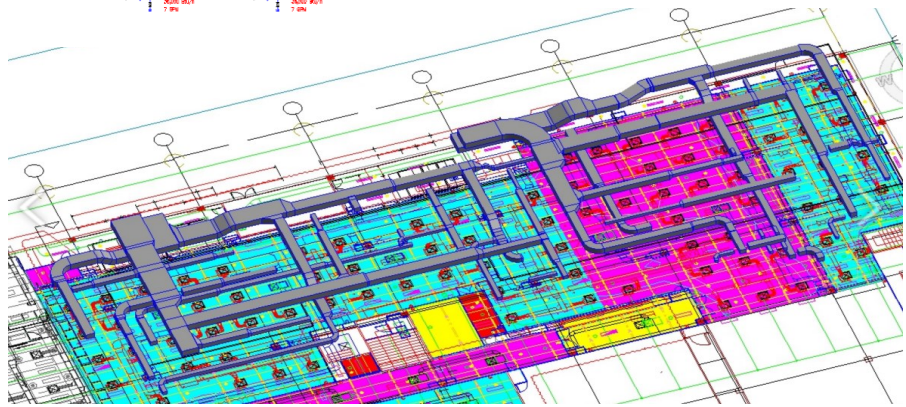

□ Clean room Design (Utility)

CLEAN ROOM

• Stainless Shoe cabinet

TSE

บริษัท เทคนิคอล ซีสเต็ม เอ็นจิเนียริง จำกัด
TECHNICAL SYSTEM ENGINEERING CO.,LTD.

207/207 Moo 6 T.Bowin ,A.Sriracha Chonburi 20230
Tel : 038-042323, 038-042324 Fax : 038-042324