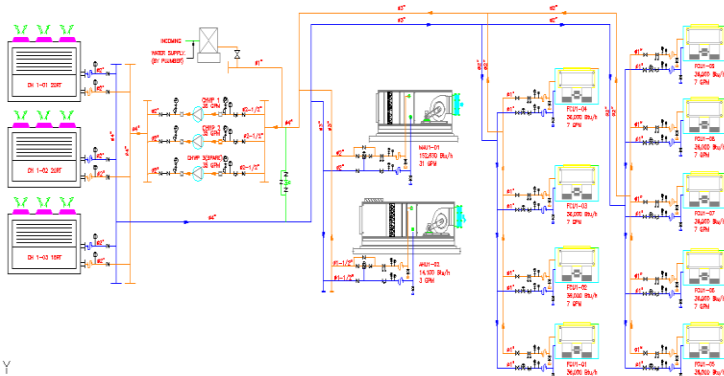

□ Clean room Design (Utility)

CLEAN ROOM

• Stainless Shoe cabinet

TSE

บริษัท เทคนิคอล ซีสเต็ม เอ็นจิเนียริง จำกัด
TECHNICAL SYSTEM ENGINEERING CO.,LTD.

207/207 Moo 6 T.Bowin ,A.Sriracha Chonburi 20230
Tel : 038-042323, 038-042324 Fax : 038-042324