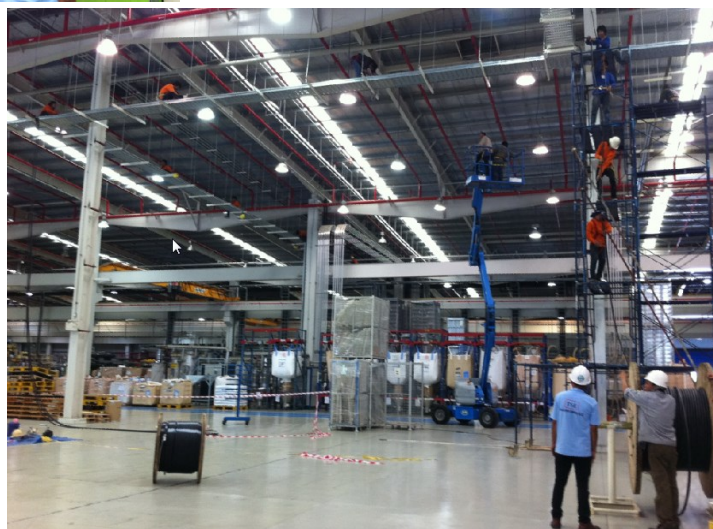

❑ Electrical work

M&E

WIRING MAIN SUPPLY TO M/C

TSE

บริษัท เทคนิคอล ซีสเต็ม เอ็นจิเนียริง จำกัด
TECHNICAL SYSTEM ENGINEERING CO.,LTD.

207/207 Moo 6 T.Bowin ,A.Sriracha Chonburi 20230
Tel : 038-042323, 038-042324 Fax : 038-042324