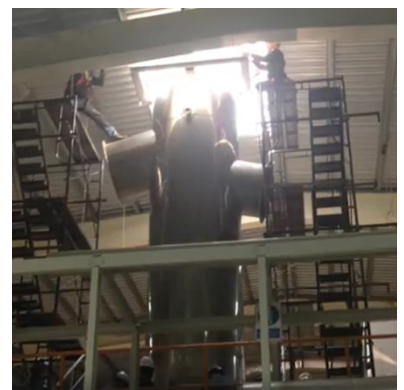

Stack

M&E

TSE

บริษัท เทคนิคอล ซีสเต็ม เอ็นจิเนียริง จำกัด
TECHNICAL SYSTEM ENGINEERING CO.,LTD.

207/207 Moo 6 T.Bowin ,A.Sriracha Chonburi 20230
Tel : 038-042323, 038-042324 Fax : 038-042324