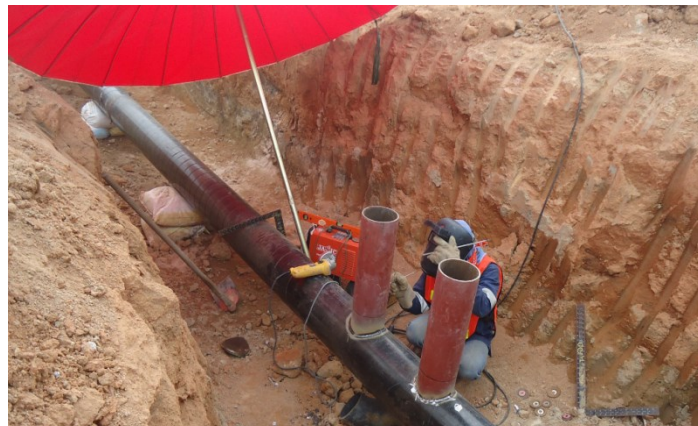

❑ WELDING WORK

TSE

บริษัท เทคนิคอล ซีสเต็ม เอ็นจิเนียริง จำกัด
TECHNICAL SYSTEM ENGINEERING CO.,LTD.

207/207 Moo 6 T.Bowin ,A.Sriracha Chonburi 20230
Tel : 038-042323, 038-042324 Fax : 038-042324