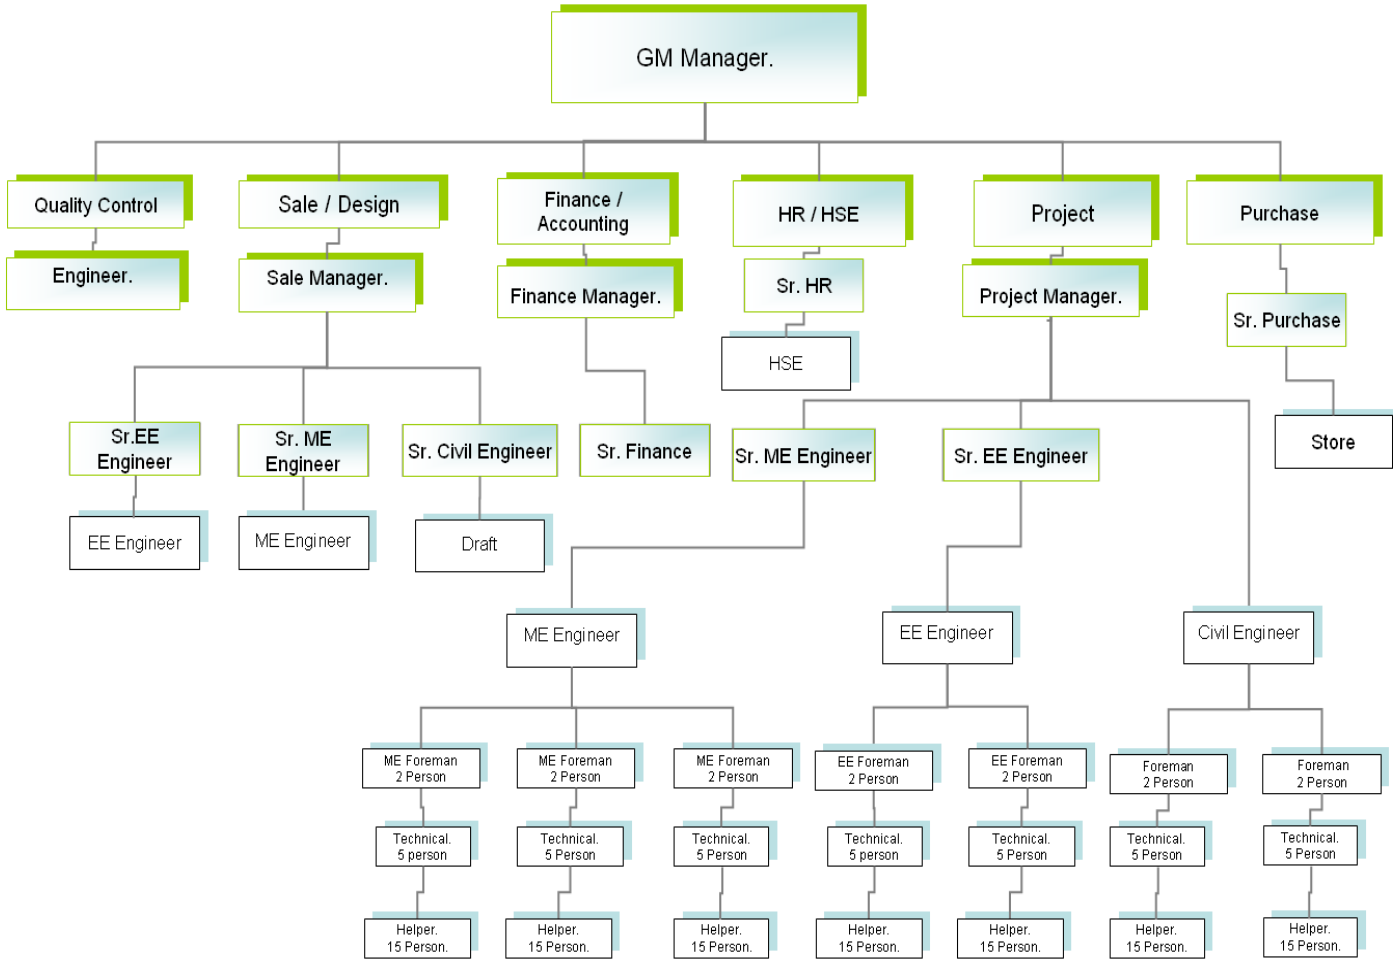

• Organization TSE.

TSE

บริษัท เทคนิคอล ซีสเต็ม เอ็นจิเนียริง จำกัด
TECHNICAL SYSTEM ENGINEERING CO.,LTD.

207/207 Moo 6 T.Bowin ,A.Sriracha Chonburi 20230

Tel : 038-042323, 038-042324 Fax : 038-042324