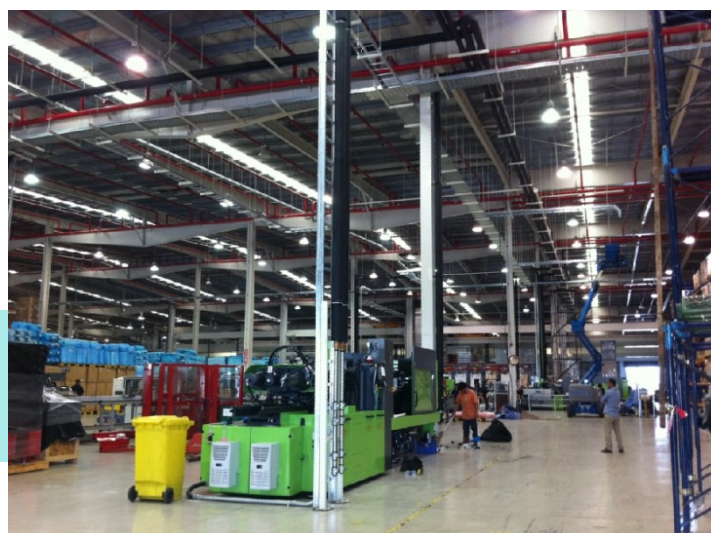

❑ Electrical work

M&E

WIRING MAIN SUPPLY TO M/C

TSE

บริษัท เทคนิคอล ซีสเต็ม เอ็นจิเนียริง จำกัด
TECHNICAL SYSTEM ENGINEERING CO.,LTD.

207/207 Moo 6 T.Bowin ,A.Sriracha Chonburi 20230
Tel : 038-042323, 038-042324 Fax : 038-042324