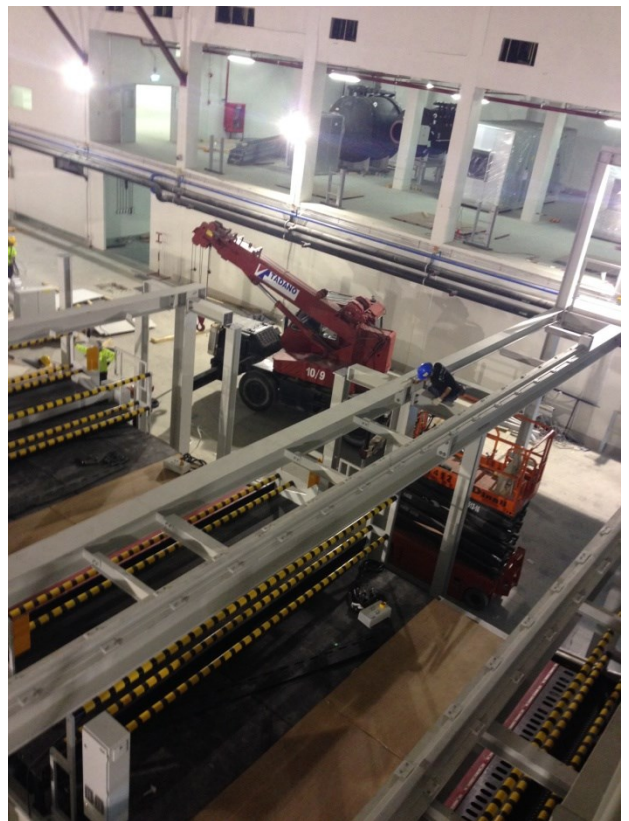

❑ Mechanical work : Install Mechine

TSE

บริษัท เทคนิคอล ซีสเต็ม เอ็นจิเนียริง จำกัด
TECHNICAL SYSTEM ENGINEERING CO.,LTD.

207/207 Moo 6 T.Bowin ,A.Sriracha Chonburi 20230
Tel : 038-042323, 038-042324 Fax : 038-042324