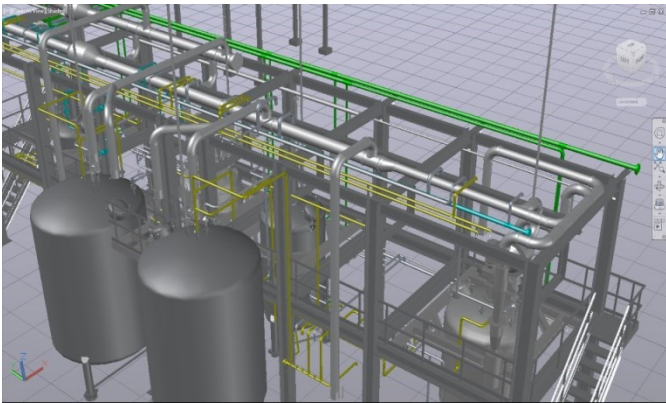

❑ Mechanical work : 3D model for project tanatex chemical.

Progress drawing model.