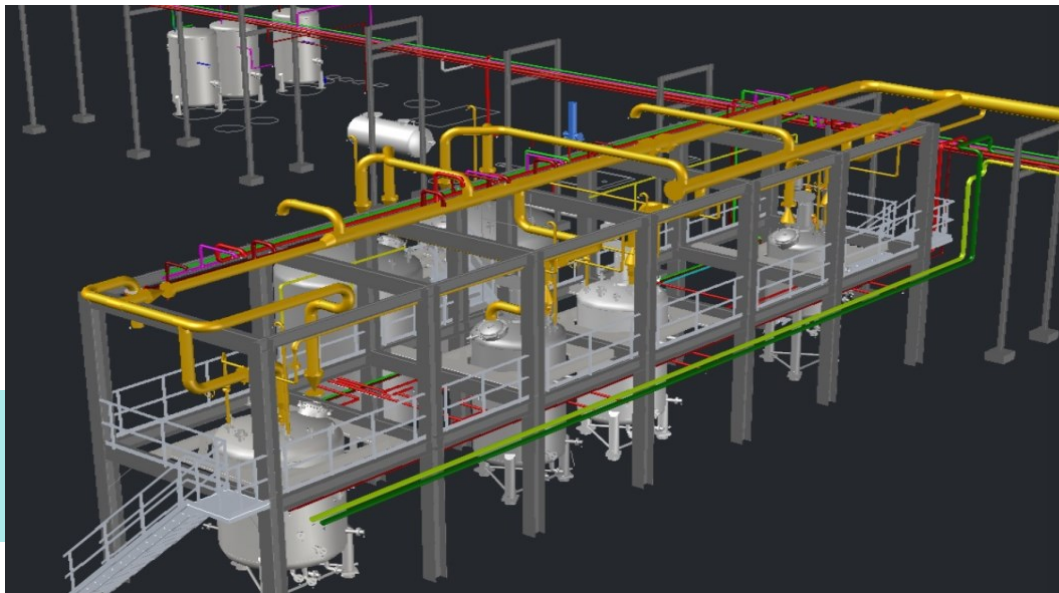

❑ Mechanical work : 3D model for project tanatex chemical.

TSE

บริษัท เทคโนโลยี ซิสเต็ม เอ็นจิเนียริง จำกัด
TECHNICAL SYSTEM ENGINEERING CO.,LTD.

207/207 Moo 6 T.Bowin ,A.Sriracha Chonburi 20230
Tel : 038-042323, 038-042324 Fax : 038-042324