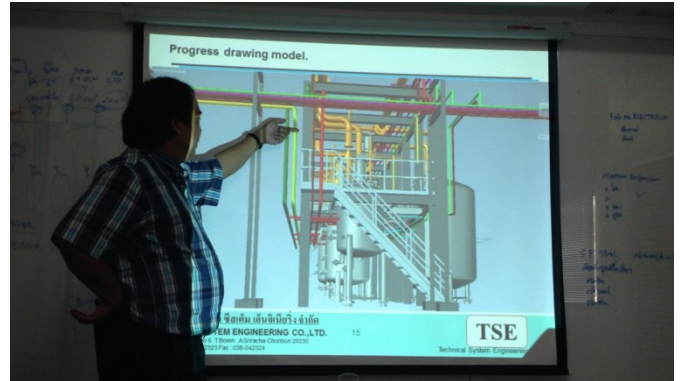

❑ Mechanical work : 3D model for project tanatex chemical.

Progress drawing model.