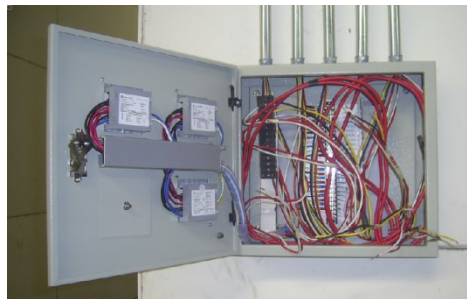

TSE

บริษัท เทคนิคอล ซีสเต็ม เอ็นจิเนียริง จำกัด
TECHNICAL SYSTEM ENGINEERING CO.,LTD.

207/207 Moo 6 T.Bowin ,A.Sriracha Chonburi 20230
Tel : 038-042323, 038-042324 Fax : 038-042324