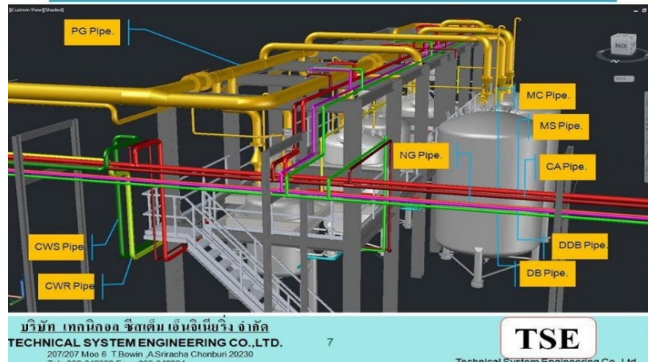

❑ Mechanical work : 3D model for project tanatex chemical.

TSE

บริษัท เทคโนโลยี ซิสเต็ม เอ็นจิเนียริง จำกัด
TECHNICAL SYSTEM ENGINEERING CO.,LTD.

207/207 Moo 6 T.Bowin ,A.Sriracha Chonburi 20230
Tel : 038-042323, 038-042324 Fax : 038-042324