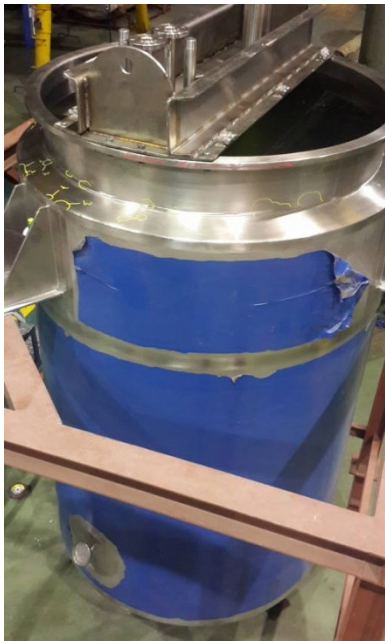

☐ Tank

TSE

บริษัท เทคนิคอล ซีสเต็ม เอ็นจิเนียริง จำกัด
TECHNICAL SYSTEM ENGINEERING CO.,LTD.

207/207 Moo 6 T.Bowin ,A.Sriracha Chonburi 20230
Tel : 038-042323, 038-042324 Fax : 038-042324