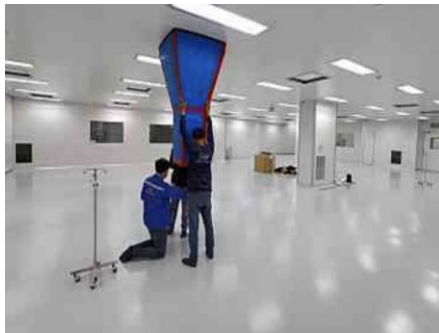

□ Clean room Design (Utility)

CLEAN ROOM

• Stainless Shoe cabinet

TSE

บริษัท เทคนิคอล ซีสเต็ม เอ็นจิเนียริง จำกัด
TECHNICAL SYSTEM ENGINEERING CO.,LTD.

207/207 Moo 6 T.Bowin ,A.Sriracha Chonburi 20230
Tel : 038-042323, 038-042324 Fax : 038-042324