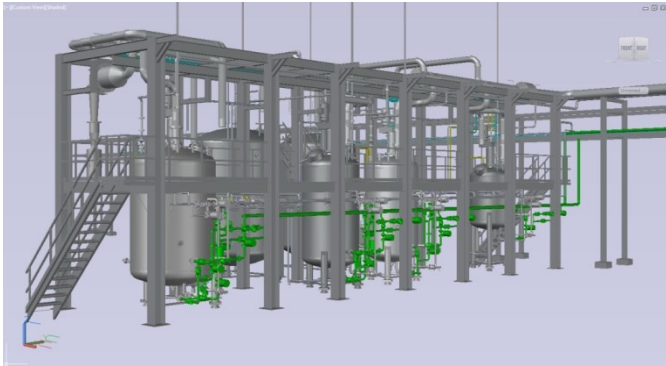

❑ Mechanical work : 3D model for project tanatex chemical.

Progress drawing model.